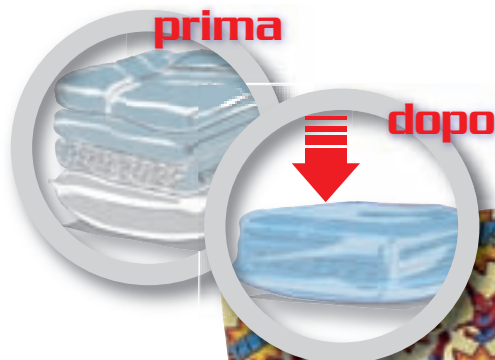

Set 2 Hanger

30 x 0,5 x 14
 ref. 515068

Sacco Salvaspazio L

68 x 98
 ref. 515108

Art.	Ref.	Cod.Col.	Dimensioni L x P x H cm.	Pcs Mastercarton	Pcs Pallet	Pcs Truck	EAN Cod.
Set 2 Hanger	515068	955 SpiderMan	30 x 0,5 x 14				8 010879 002656
Set 6 Hanger	515066	955 SpiderMan	30 x 0,5 x 14				8 010879 030376
SaccoSalvaspazio S	515110	955 SpiderMan	50 x 60	144	3456	114048	8 010879 044823
SaccoSalvaspazio M	515109	955 SpiderMan	60 x 80	24	3456	114048	8 010879 064609
SaccoSalvaspazio L	515108	955 SpiderMan	68 x 98	24	3456	114048	8 010879 077746