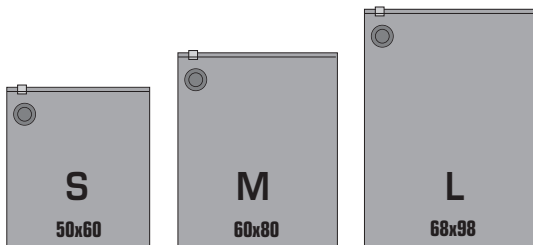

Canvas 15x15cm
ref. 912605

Canvas 20x25cm
ref. 912600

Canvas 35x35cm
ref. 912601

Canvas 25x25cm
ref. 912501

Canvas 50x50cm
ref. 912602

Canvas 70x33cm
ref. 912603

Canvas 90x40cm
ref. 912604

Art.	Ref.	Cod.Col.	Dimensioni L x H cm.	Pcs Mastercarton	Pcs Pallet	Pcs Truck	EAN Cod.
Canvas 15x15cm	912605	955 SpiderMan	15 x 15	192	5760	190080	8 010879 000447
Canvas 20x25cm	912600	955 SpiderMan	20 x 25	48	2592	85536	8 010879 003042
Canvas 25x25cm	912501	955 SpiderMan	25 x 25	48	1728	57024	8 010879 003035
Canvas 35x35cm	912601	955 SpiderMan	35 x 35	32	864	28512	8 010879 003059
Canvas 50x50cm	912602	955 SpiderMan	50 x 50	16	448	14784	8 010879 003066
Canvas 70x33cm	912603	955 SpiderMan	70 x 33	16	560	18480	8 010879 003073
Canvas 90x40cm	912604	955 SpiderMan	90 x 40	12	352	11616	8 010879 003172

Set 2 Hanger

30 x 0,5 x 14
 ref. 515068

Sacco Salvaspazio L

68 x 98
 ref. 515108

Art.	Ref.	Cod.Col.	Dimensioni L x P x H cm.	Pcs Mastercarton	Pcs Pallet	Pcs Truck	EAN Cod.
Set 2 Hanger	515068	955 SpiderMan	30 x 0,5 x 14				8 010879 002656
Set 6 Hanger	515066	955 SpiderMan	30 x 0,5 x 14				8 010879 030376
SaccoSalvaspazio S	515110	955 SpiderMan	50 x 60	144	3456	114048	8 010879 044823
SaccoSalvaspazio M	515109	955 SpiderMan	60 x 80	24	3456	114048	8 010879 064609
SaccoSalvaspazio L	515108	955 SpiderMan	68 x 98	24	3456	114048	8 010879 077746