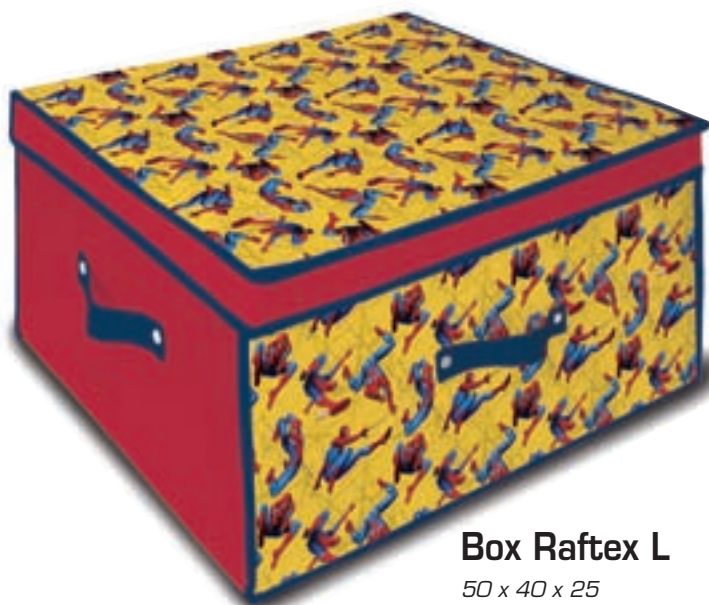

SPIDER-SENSE SPIDER-MAN™

Box Clip

40 x 50 x 25
955 SpiderMan
ref. 912130

Shopper L

33 x 10 x 45
955 SpiderMan
ref. 912703

Shopper M

26 x 12,5 x 32
955 SpiderMan
ref. 912702

Shopper S

18 x 10 x 23
955 SpiderMan
ref. 912703

Box Raftex L

50 x 40 x 25
955 SpiderMan
ref. 515742

Art.	Ref.	Cod.Col.	Dimensioni L x P x H cm.	Pcs Mastercarton	Pcs Pallet	Pcs Truck	EAN Cod.
Mini Box	912144	955 SpiderMan	23 x 32 x 14	25	750	24750	8 010879 049385
Box Clip	912130	955 SpiderMan	40 x 50 x 25	18	216	7128	8 010879 005688
Bi-Box Clip	912129	955 SpiderMan	32 x 40 x 17	24	360	11880	8 010879 006500
Box Raftex XL	515741	955 SpiderMan	60 x 40 x 30				8 010879 040696
Box Raftex L	515742	955 SpiderMan	50 x 40 x 25				8 010879 040658
Box Raftex M	515743	955 SpiderMan	40 x 40 x 25				8 010879 045899
Box Raftex S	515744	955 SpiderMan	32 x 23 x 13				8 010879 045882
Shopper S	912701	955 SpiderMan	18 x 10 x 23	240	17280	570240	8 010879 003097
Shopper M	912702	955 SpiderMan	26 x 12,5 x 32	96	10368	342144	8 010879 003103
Shopper L	912703	955 SpiderMan	33 x 10 x 45	96	4992	164736	8 010879 003110

Canvas 15x15cm
ref. 912605

Canvas 20x25cm
ref. 912600

Canvas 35x35cm
ref. 912601

Canvas 25x25cm
ref. 912501

Canvas 50x50cm
ref. 912602

Canvas 70x33cm
ref. 912603

Canvas 90x40cm
ref. 912604

Art.	Ref.	Cod.Col.	Dimensioni L x H cm.	Pcs Mastercarton	Pcs Pallet	Pcs Truck	EAN Cod.
Canvas 15x15cm	912605	955 SpiderMan	15 x 15	192	5760	190080	8 010879 000447
Canvas 20x25cm	912600	955 SpiderMan	20 x 25	48	2592	85536	8 010879 003042
Canvas 25x25cm	912501	955 SpiderMan	25 x 25	48	1728	57024	8 010879 003035
Canvas 35x35cm	912601	955 SpiderMan	35 x 35	32	864	28512	8 010879 003059
Canvas 50x50cm	912602	955 SpiderMan	50 x 50	16	448	14784	8 010879 003066
Canvas 70x33cm	912603	955 SpiderMan	70 x 33	16	560	18480	8 010879 003073
Canvas 90x40cm	912604	955 SpiderMan	90 x 40	12	352	11616	8 010879 003172